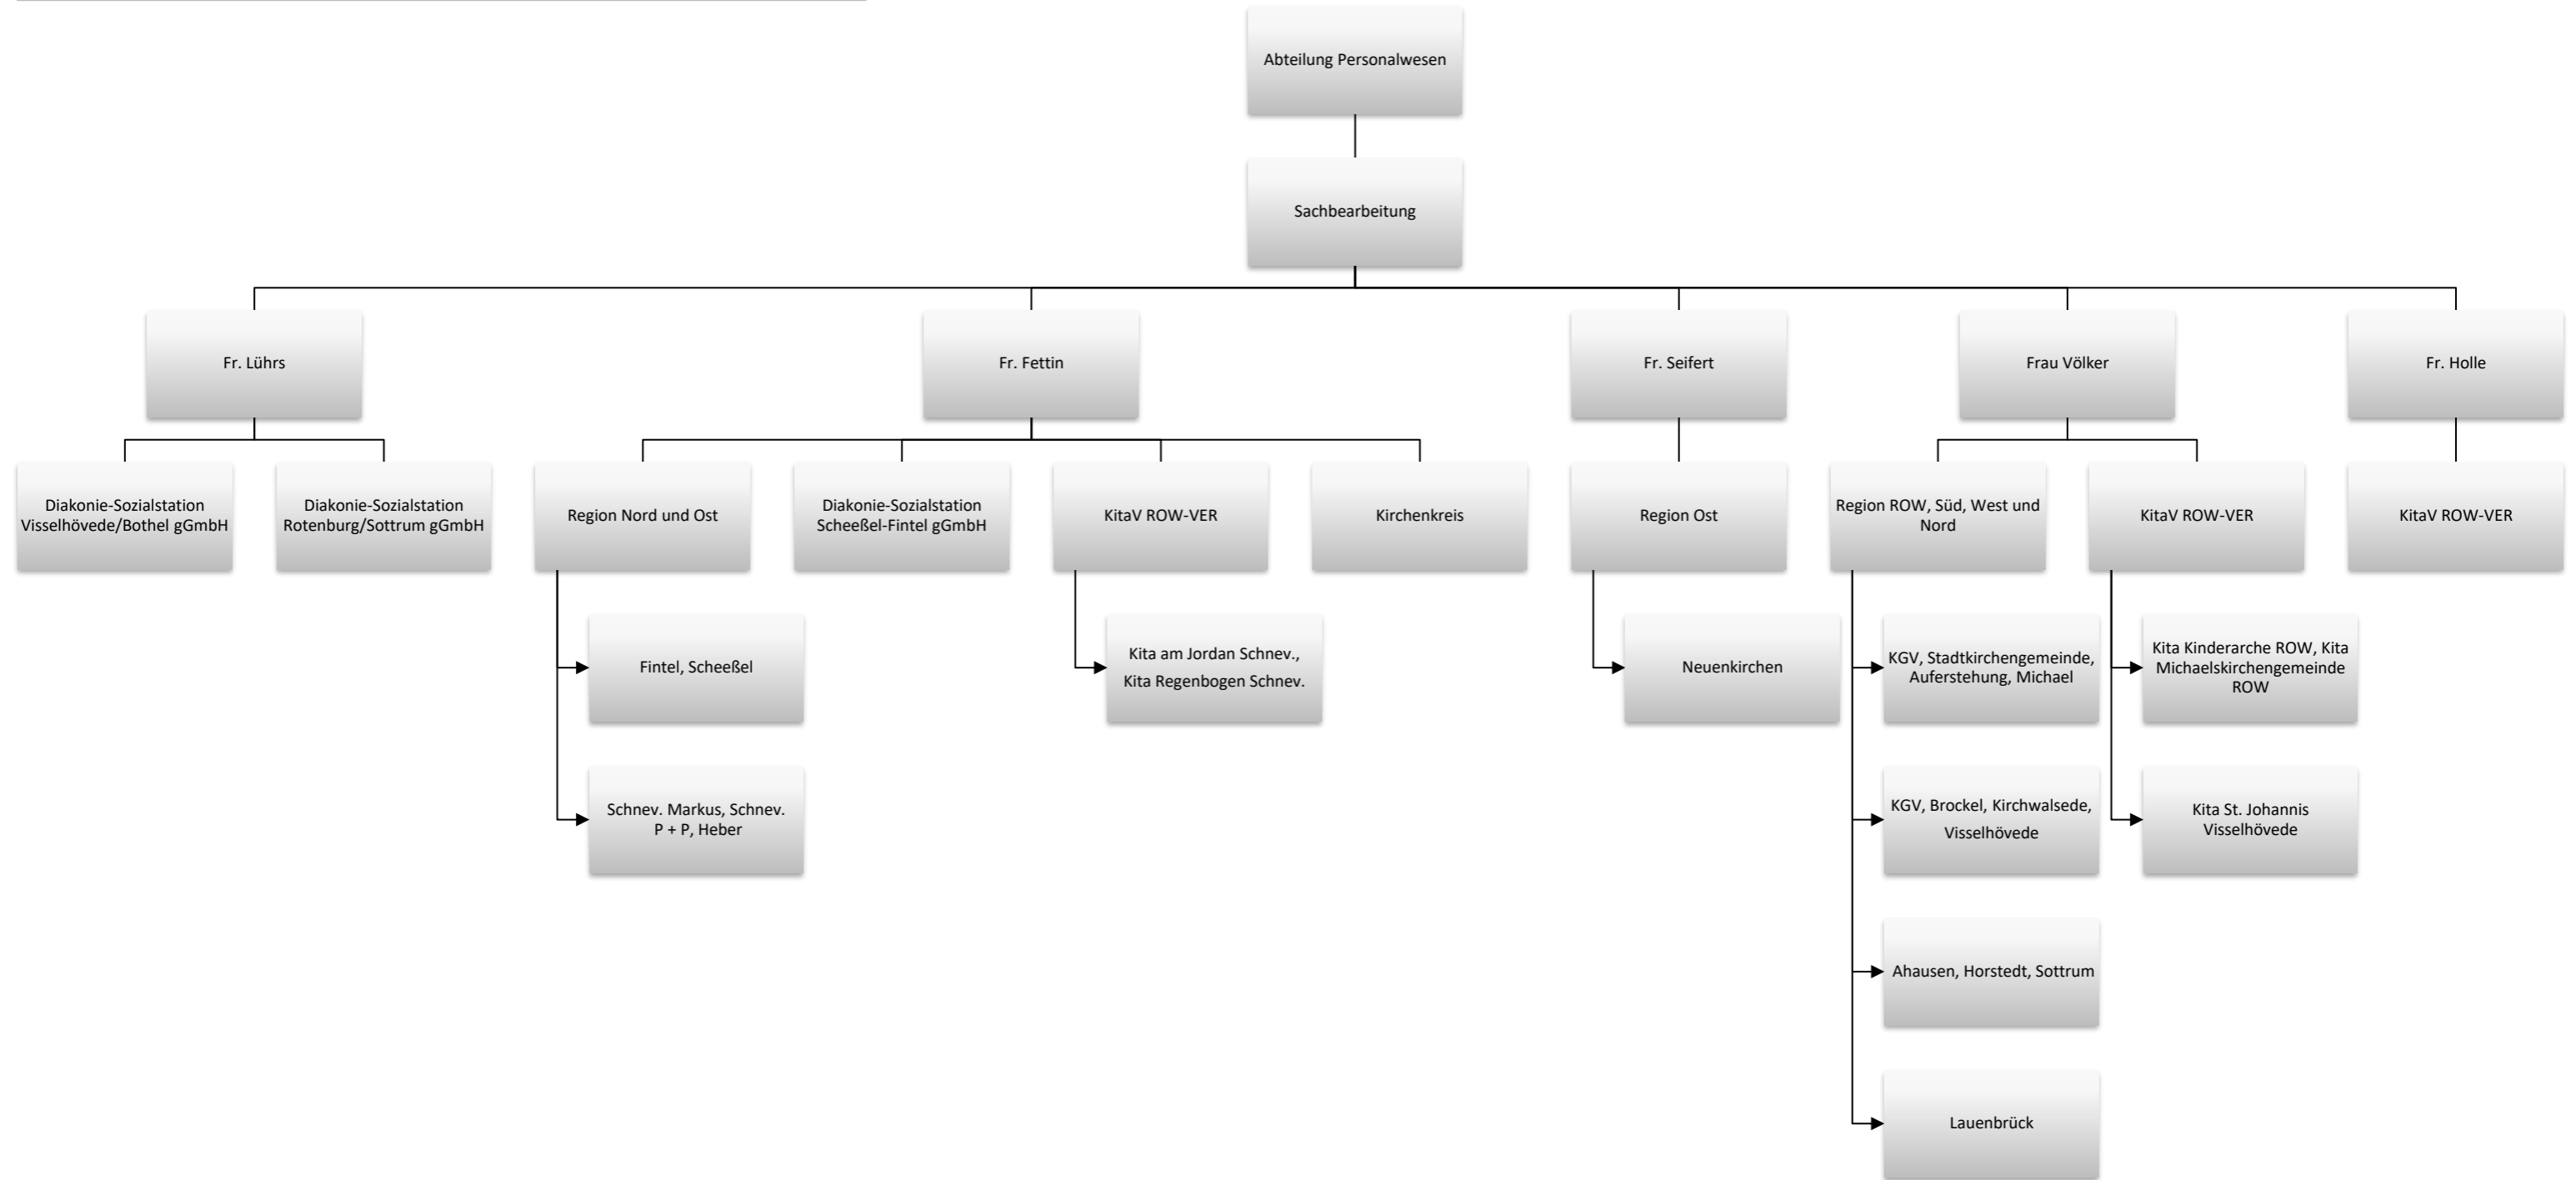

Ansprechpartner für das Personalwesen des Kirchenkreisverbandes der Ev.-
luth. Kirchenkreise Osterholz-Scharmbeck, Rotenburg und Verden ist:

- Fr. Zenker, Abteilungsleitung

Ansprechpartner für das Personalwesen des Kirchenkreisverbandes der Ev.-luth. Kirchenkreise Osterholz-Scharmbeck, Rotenburg und Verden ist:

- Fr. Zenker, Abteilungsleitung

Ansprechpartner für das Personalwesen des Kirchenkreisverbandes der Ev.-luth. Kirchenkreise Osterholz-Scharmbeck, Rotenburg und Verden ist:
- Fr. Zenker, Abteilungsleitung