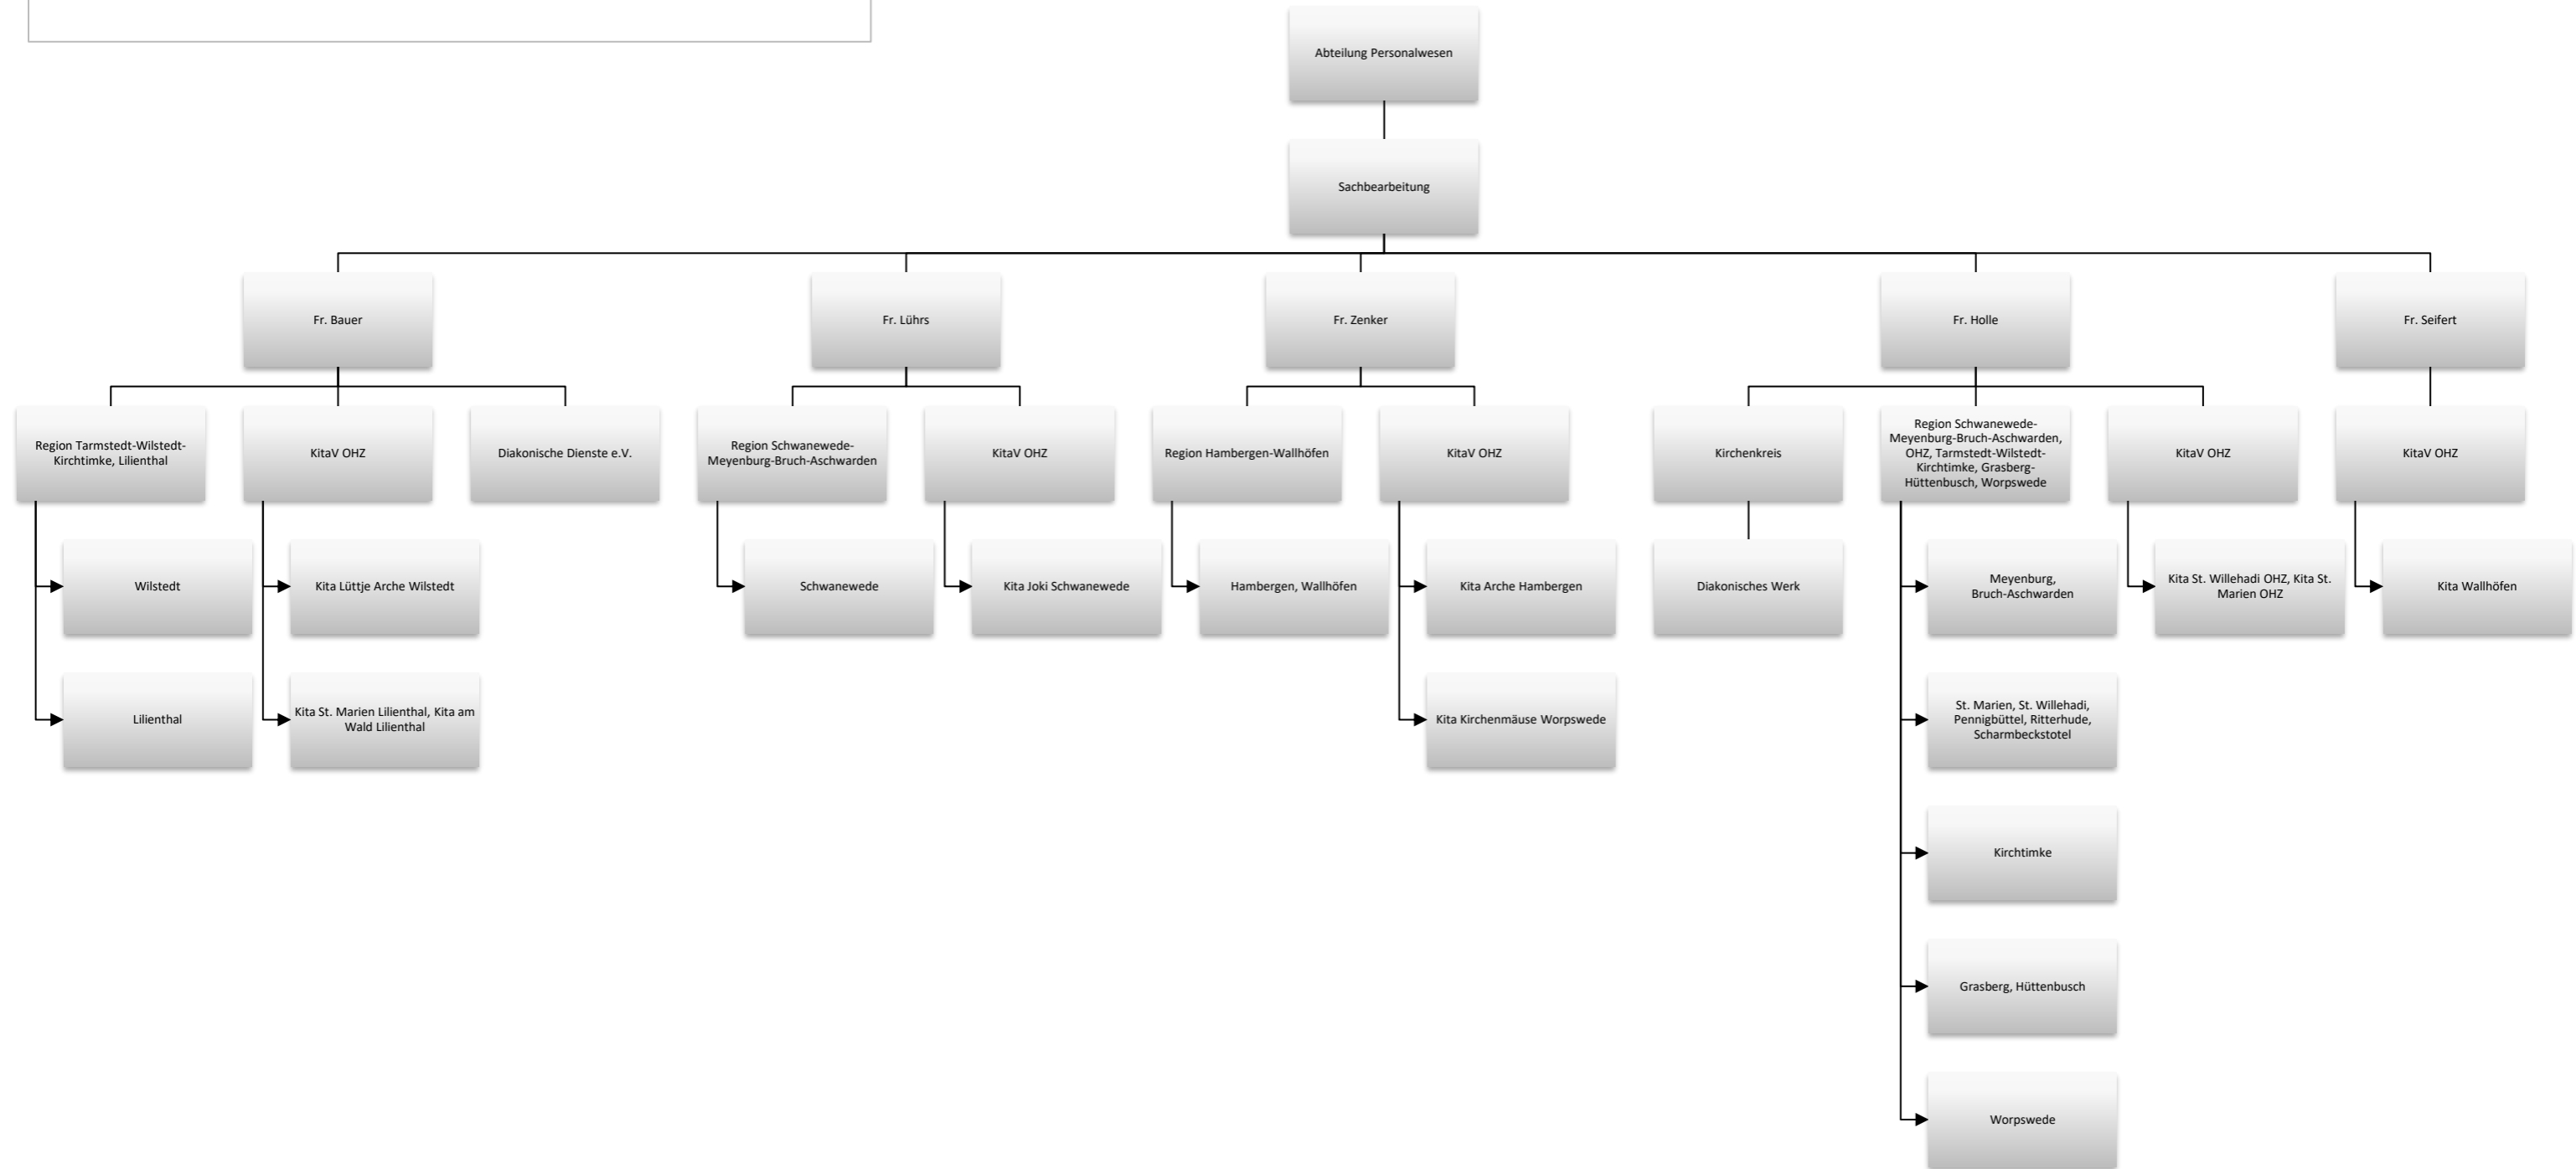

Ansprechpartner für das Personalwesen des Kirchenkreisverbandes der Ev.-
luth. Kirchenkreise Osterholz-Scharmbeck, Rotenburg und Verden ist:

- Fr. Zenker, Abteilungsleitung

Ansprechpartner für das Personalwesen des Kirchenkreisverbandes der Ev.-luth. Kirchenkreise Osterholz-Scharmbeck, Rotenburg und Verden ist:

- Fr. Zenker, Abteilungsleitung

Ansprechpartner für das Personalwesen des Kirchenkreisverbandes der Ev.-luth. Kirchenkreise Osterholz-Scharmbeck, Rotenburg und Verden ist:
- Fr. Zenker, Abteilungsleitung